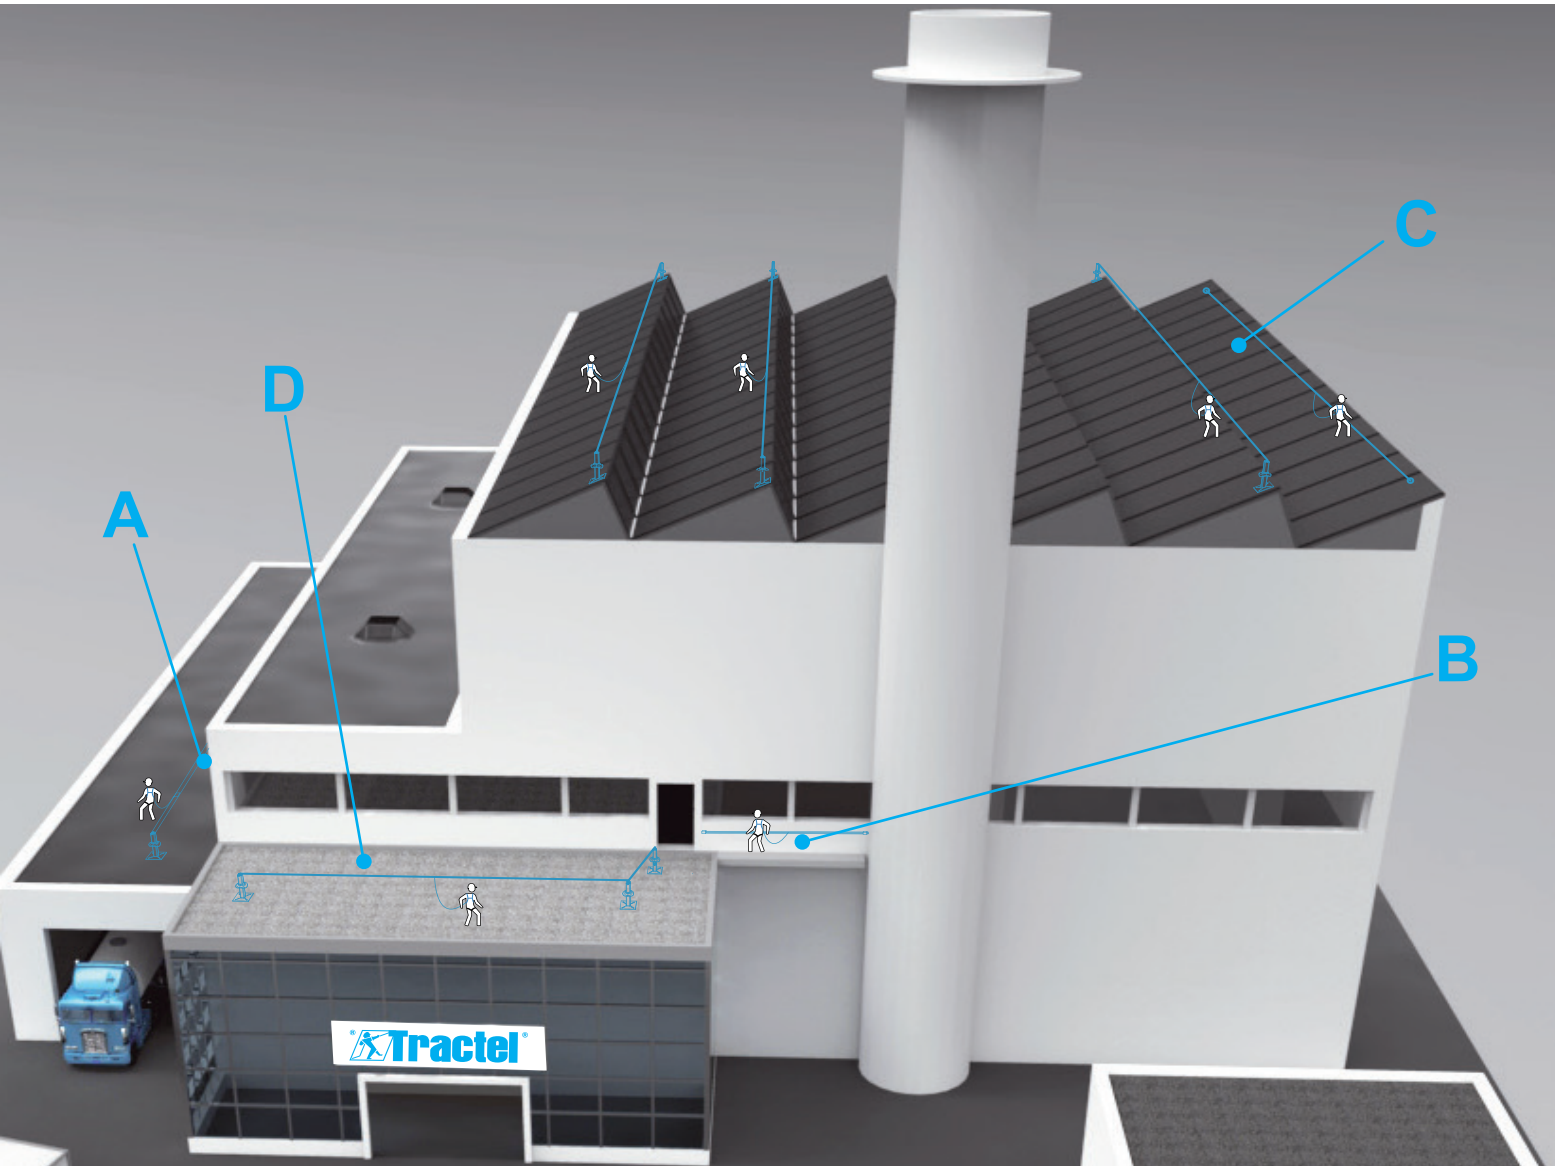

LIGNES DE VIE

Tractel® vous propose des lignes de vie adaptées à vos bâtiments.

A - travsafte™ Ligne de vie bi-câble

Elle assure une parfaite circulation du coulisseau qui franchit sans effort et **sans intervention manuelle** les ancrs intermédiaires et virages.

C - traxflex™ 2 Ligne de vie mono-câble

Elle permet de sécuriser les déplacements horizontaux sans se décrocher grâce au passage manuel des ancrs intermédiaires.

B - travspring™ Ligne de vie mono-câble

Elle permet de sécuriser les déplacements horizontaux sans se décrocher grâce au **passage automatique** des ancrs intermédiaires.

D - travsmart Ligne de vie mono-câble

Elle convient à toutes les applications où l'utilisateur doit se déplacer sur un plan horizontal sans avoir à se décrocher et particulièrement sur les **toitures en bac acier**.